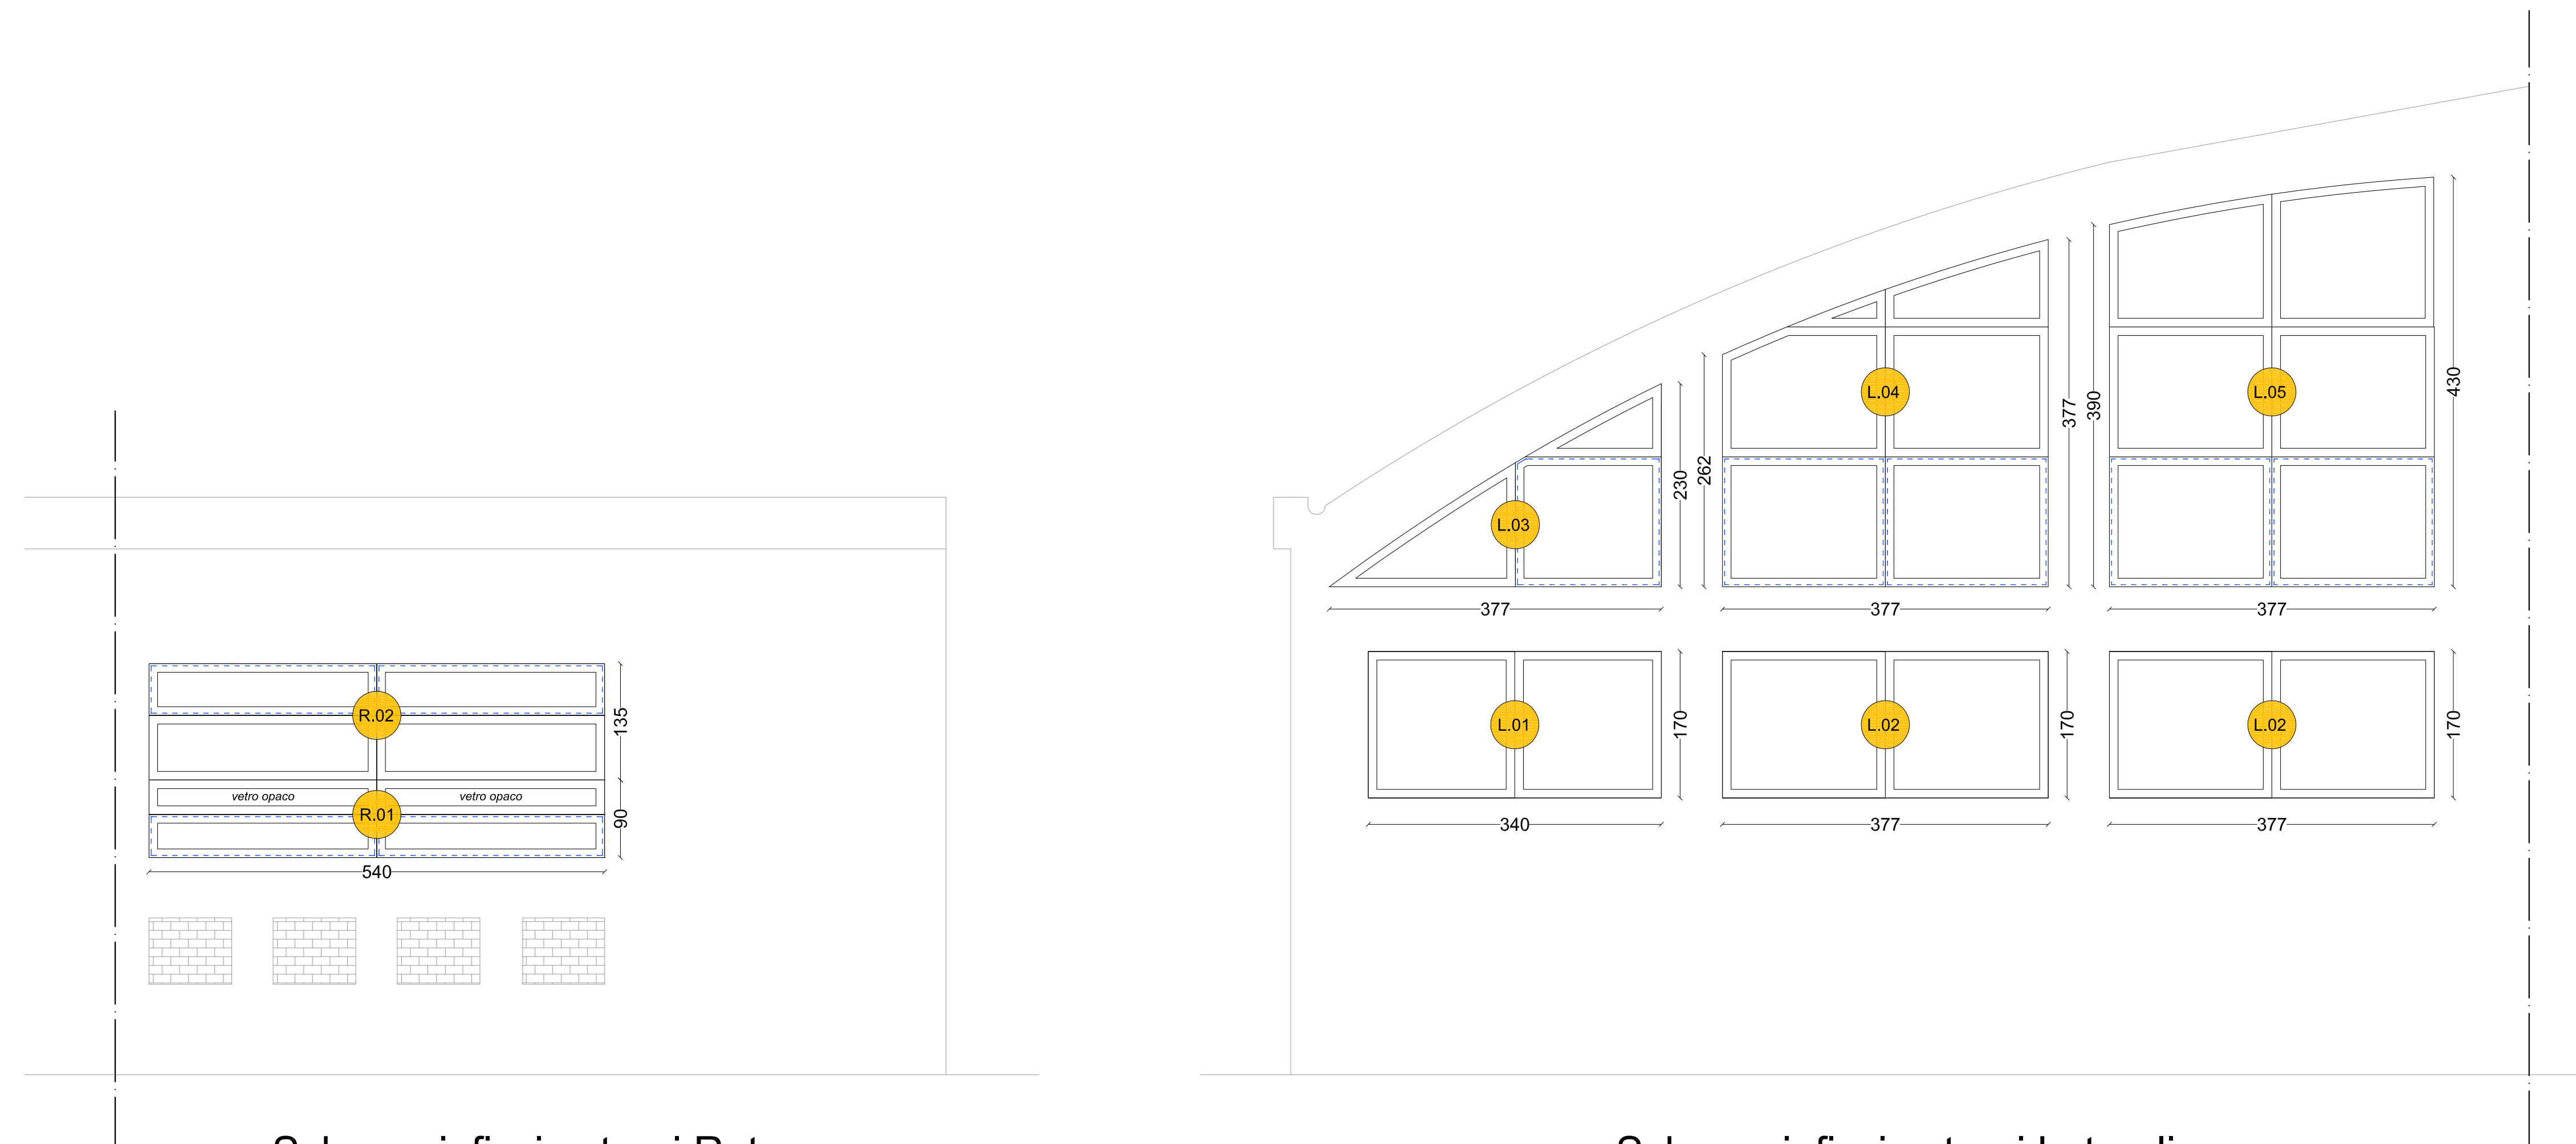

Schema infissi esterni Retro

Schema infissi esterni Lateralì